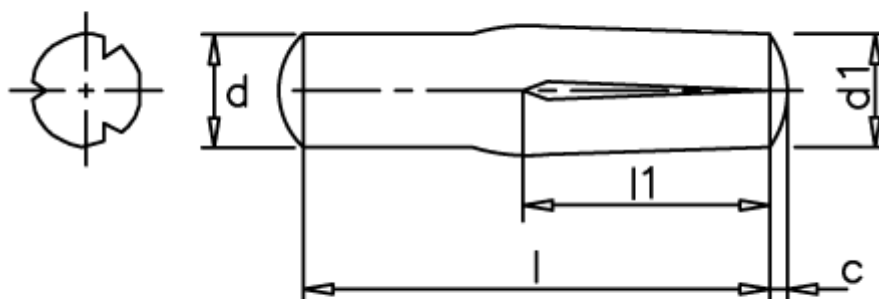

Varenummer: 08043525  
Beskrivelse: KLEE Kærvstift S4 5x22  
Stål

## Mål

c	= 0,75
d	= 5.0
d1	= 5.20
l1	= 1/2 l
Længde	= 22